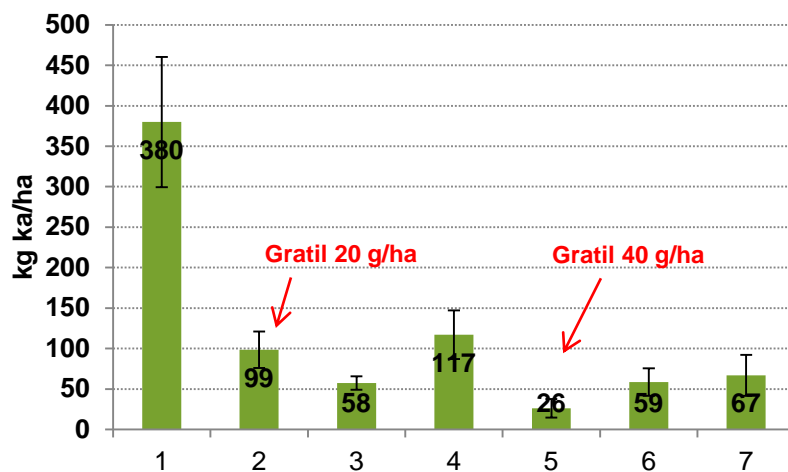

Apilasato 3.6.2013

Koejäsenet:

1. Ruiskuttamaton
2. Gratil 20 g/ha + SitoPlus 0,1 l/ha
3. Gratil 20 g/ha + SitoPlus 0,1 l/ha + YaraVita Thiotrac 5,0 l/ha
4. Gratil 20 g/ha + SitoPlus 0,1 l/ha + YaraVita Solatrel 5,0 l/ha
5. Gratil 40 g/ha + SitoPlus 0,1 l/ha
6. Gratil 40 g/ha + SitoPlus 0,1 l/ha + YaraVita Thiotrac 5,0 l/ha
7. Gratil 40 g/ha + SitoPlus 0,1 l/ha + YaraVita Solatrel 5,0 l/ha