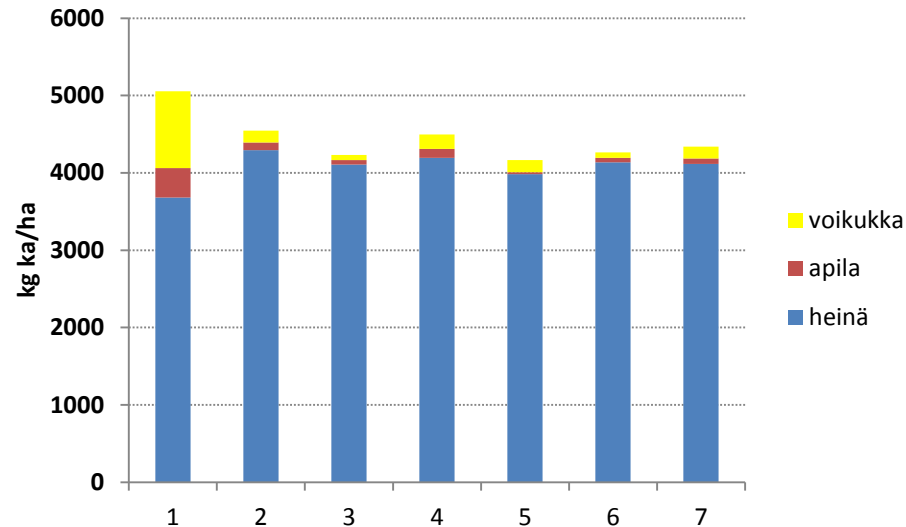

Voikukan, apilan ja nurmen jakauma 3.6.2013

Koejäsenet:

1. Ruiskuttamaton
2. Gratil 20 g/ha + SitoPlus 0,1 l/ha
3. Gratil 20 g/ha + SitoPlus 0,1 l/ha + YaraVita Thiotrac 5,0 l/ha
4. Gratil 20 g/ha + SitoPlus 0,1 l/ha + YaraVita Solatrel 5,0 l/ha
5. Gratil 40 g/ha + SitoPlus 0,1 l/ha
6. Gratil 40 g/ha + SitoPlus 0,1 l/ha + YaraVita Thiotrac 5,0 l/ha
7. Gratil 40 g/ha + SitoPlus 0,1 l/ha + YaraVita Solatrel 5,0 l/ha