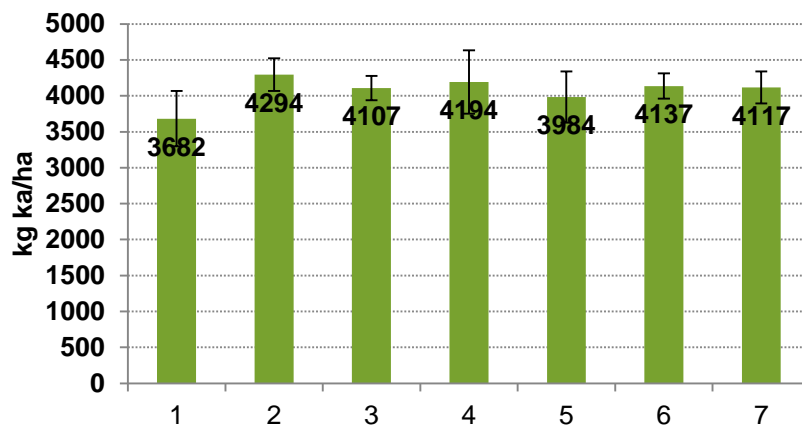

Knowledge grows

Gratil + YaraVita –koe nurmella

Yara Kotkaniemi 2013

Bayer CropScience

Gratil + YaraVita –koe nurmella 2013

Ruiskuttamaton alue

Gratil-ruiskutettu ala kesäkuun alussa

Puhdas nurmisato 3.6.2013