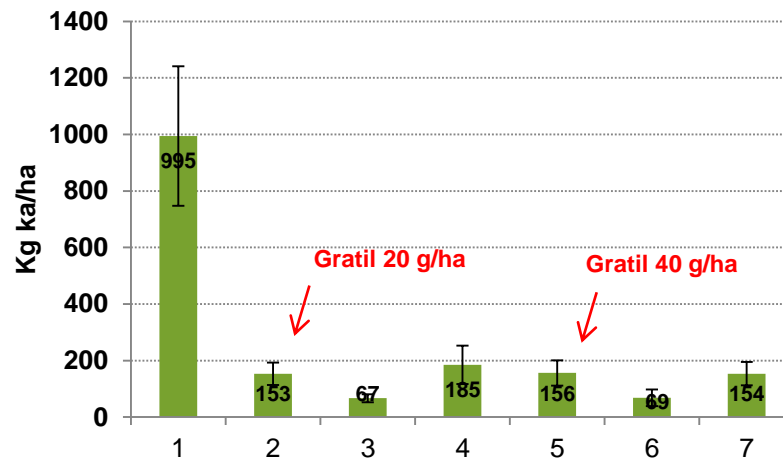

Voikukan määrä eri käsittelyissä 3.6.2013

Koejäsenet:

1. Ruiskuttamaton
2. Gratil 20 g/ha + SitoPlus 0,1 l/ha
3. Gratil 20 g/ha + SitoPlus 0,1 l/ha + YaraVita Thiotrac 5,0 l/ha
4. Gratil 20 g/ha + SitoPlus 0,1 l/ha + YaraVita Solatrel 5,0 l/ha
5. Gratil 40 g/ha + SitoPlus 0,1 l/ha
6. Gratil 40 g/ha + SitoPlus 0,1 l/ha + YaraVita Thiotrac 5,0 l/ha
7. Gratil 40 g/ha + SitoPlus 0,1 l/ha + YaraVita Solatrel 5,0 l/ha